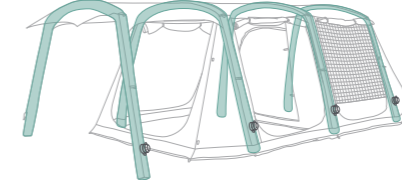

09 FUNITURES

Leisure Table
Compact Chair

CONTENTS

TENTS

- 04 MeCroom Air Solo
- 05 MeCroom Air 2Room
- MeCroom Air Lodge
- 06 Forging Peg 20cm
- Forging Peg 30cm

Mecroom Air

エアフレーム式テント series

一般的なテントに見られる金属製ポールの代わりに、チューブに空気を入れることでフレーム（骨格）が立ち上がるタイプのテントシリーズ。

Mecroom Air Solo

Mecroom Air 2Room

Mecroom Air Lodge

※各種テントのグリーン部分がエアチューブタイプのフレームになっています。

AIR FRAME

エアフレームの特長

簡単設営・撤収

設営はチューブに空気を入れるだけ、撤収は空気を抜くだけなので設営・撤収にかかる時間が大幅に削減できます。

逆止弁構造

エアチューブのエアバルブ部が、外から中への一方にしか空気が流れない逆止弁構造付きの二重蓋になっているので安心です。

頑丈なフレーム

フレームになるエアチューブは、極厚の生地で保護されており、破損や強風に強い仕様です。

Mecroom Air Solo

ミクルームエア ソロ

設置時間 5分
定員 1~2人

空気を入れるだけで簡単に設営可能なドーム型テント