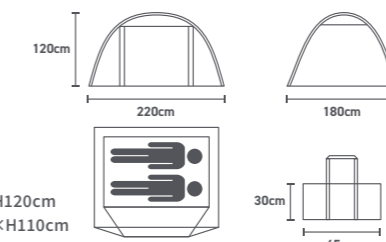

ソロ~デュオキャンに適したドーム型ソロテント
設営時間約5分！（立ち上げ1分）

MR-001-RY リラックスイエロー

インナーテント取外し

MR-001-RG リラックスグリーン

インナーテント取外し

小売価格 ¥35,981 (税込)
¥32,710 (税抜)

MR-001-RY JAN/4582655850576

MR-001-RG JAN/4582655850569

CTN | 1 | BOX | 1

- 定員 / 1~2人
- サイズ / 組立時：約 W180×D220×H120cm
インナー：約 W130×D195×H110cm
収納時：約 W65×D30×H30cm

- 重量 / 約 6.4kg
- 材質 / フライ：210T リップストップポリエステルPUコート（耐水圧 3,000mm）、インナー：190T ポリエステル、フロア：300D オックスフォードポリエステルPUコート（耐水圧 3,000mm）、メッシュ：ポリエステル、エアフレーム：TPU
- 仕様 / ベンチレーション、インナーポケット、ランタンフック
- 内容 / テント×1、インナーテント×1、収納バッグ、ペグ収納袋、5×20cm スチールピンペグ 10本、固定紐×4本・取扱説明書、エアポンプ、補修キット