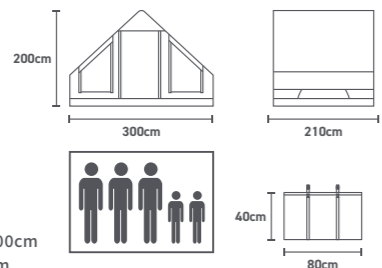

まるで童話に出てきそうなロッジ型テント
設営時間約10分! (立ち上げ3分)

MR-003-RY
リラクスイエロー

MR-003-RG
リラクスグリーン

小売価格 **¥88,800** (税込)
¥80,728 (税抜)

MR-003-RY JAN/4582655850538

MR-003-RG JAN/4582655850521

CTN | 1 | BOX | 1

- 定員 / 4~5人
- サイズ / 組立時: 約 W210×D300×H200cm
収納時: 約 W80×D40×H26cm