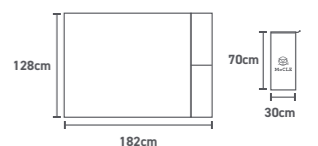

R 値
(熱抵抗値) **6.8**

連結スナップボタン