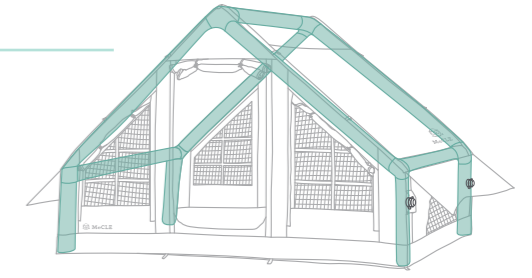

09 FUNITURES

Leisure Table
Compact Chair

CONTENTS

TENTS

- 04 MeCroom Air Solo
- 05 MeCroom Air 2Room
- MeCroom Air Lodge
- 06 Forging Peg 20cm
- Forging Peg 30cm

Mecroom Air

エアフレーム式テント series

一般的なテントに見られる金属製ポールの代わりに、チューブに空気を入れることでフレーム（骨格）が立ち上がるタイプのテントシリーズ。

Mecroom Air Solo

Mecroom Air 2Room

Mecroom Air Lodge

※各種テントのグリーン部分がエアチューブタイプのフレームになっています。

AIR FRAME

エアフレームの特長

簡単設営・撤収

設営はチューブに空気を入れるだけ、撤収は空気を抜くだけなので設営・撤収にかかる時間が大幅に削減できます。

逆止弁構造

エアチューブのエアバルブ部が、外から中への一方にしか空気が流れない逆止弁構造付きの二重蓋になっているので安心です。

頑丈なフレーム

フレームになるエアチューブは、極厚の生地で保護されており、破損や強風に強い仕様です。

Mecroom Air Solo

ミクルームエア ソロ

設置時間 5分
定員 1~2人

空気を入れるだけで簡単に設営可能なドーム型テント