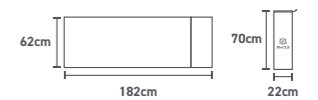

	WARM 暖かい		COOL 涼しい		COLD 寒い		EXTREME 氷点下		
寒さに弱い人	0.5	1	1.5	2	2.5	3	3.5	4	4.5 ~
暑さに弱い人	0.5	1	1.5	2	2.5	3	3.5	4	4.5 ~

※気温の感じ方には個人差があるので、「R 値ガイド」は参考用となります。

Inflatable Mat Single Size

インフレーターマット (シングル)

自動膨張タイプのエアマット
スエード生地でエアピロー付き

小売価格 ¥7,980 (税込)
¥7,255 (税抜)

MM-001 JAN/4582655850477
CTN | 6 | BOX | 1

- サイズ / 展開時: 約 W182×D62×H8cm
収納時: 約 W66×D20×H20cm
- 重量 / 約 2.1kg
- R 値 / 6.8

MM-001
和み抹茶

R 値
(熱抵抗値) **6.8**

連結スナップボタン

ノンスリップ加工

Inflatable Mat Double Size

インフレーターマット (ダブル)

自動膨張タイプのエアマット
スエード生地でエアピロー付き

小売価格 ¥12,980 (税込)
¥11,800 (税抜)

MM-002 JAN/4582655850460
CTN | 4 | BOX | 1

- サイズ / 展開時: 約 W182×D128×H8cm
収納時: 約 W68×D26×H26cm
- 重量 / 約 4.6kg
- R 値 / 6.8

MM-002
和み抹茶