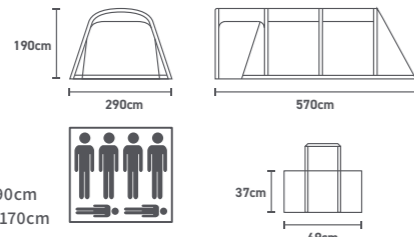

定員
4~6人

空気を入れるだけで簡単に設営可能なドーム型テント

ソロ〜デュオキャンに適したドーム型ソロテント
設営時間約15分! (立ち上げ5分)

MR-002-RY
リラクスイエロー

インナーテント取外し

MR-002-RG
リラクスグリーン

インナーテント取外し

小売価格 **¥139,800** (税込)
¥127,091 (税抜)

MR-002-RY JAN/4582655850552

MR-002-RG JAN/4582655850545

CTN | 1 | BOX | 1

- 定員 / 4~6人
- サイズ / 組立時: 約 W290×D570×H190cm
インナー: 約 W260×D240×H170cm
収納時: 約 W69×D37×H37cm

フルクローズ

フルオープン

- 重量: 約 18.5kg
- 材質 / フライ: 210T リップストップポリエステル PU コート (耐水圧 3,000mm)、インナー: 190T ポリエステル、フロア: 300D オックスフォードポリエステル PU コート (耐水圧 3,000mm)、メッシュ: ポリエステル、エアフレーム: TPU
- 仕様 / ベンチレーション、インナーポケット、ランタンフック
- 内容 / テント ×1、インナーテント ×1、収納バッグ、ペグ収納袋、5×20cm スチールピンペグ 30本、固定紐 ×14本・取扱説明書、エアポンプ、補修キット